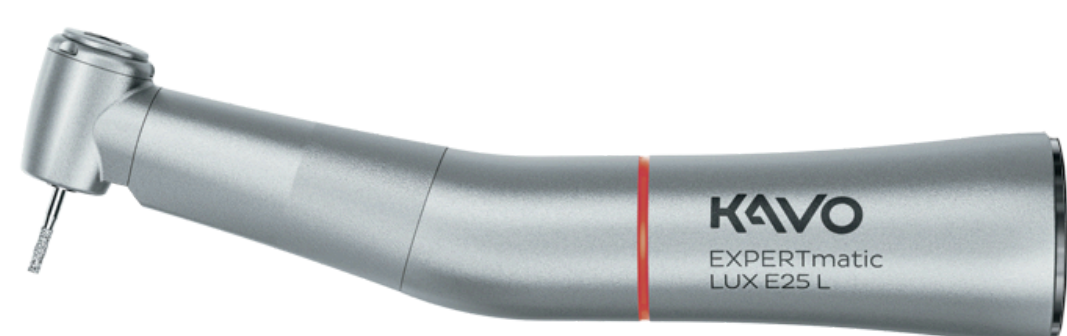

EXCELLENCE DEALS

Využijte akci
KaVo Excellence Deals:
1.-30.6.2026

sleva
až
58%*

EXPERTmatic E25 L
červené kolénko
20.782,-

EXPERTtorque E680 L
turbína
18.755,-

SONICflex quick Set 2008 L
vzduchový scaler
37.117,-

EXPERTmatic E25 L

1.007.5550

Červené kolénko
Převod 1:5
Technologie chlazení hlavičky
Povrchová úprava EXPERTgrip
Malá velikost hlavičky
Keramická kuličková ložiska
Vyměnitelný mikrofiltr

~~50.276,-~~
20.782,-

Sleva
až
58%.*

EXPERTmatic E20 L

1.007.5540

Modré kolénko
Převod 1:1
Světlovod 25 000 luxů,
Keramická kuličková ložiska
Vnitřní chlazení

~~36.633,-~~
15.942,-

Sleva
až
56%.*

EXPERTtorque E680 L

1.006.8700